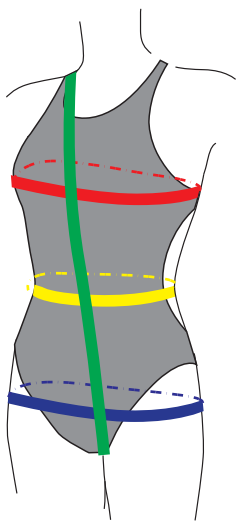

## MUJER OLYMPIC OLYMPIC WOMAN

TALLA SIZE	XS	S	M	L	XL	2XL	3XL	4XL
<b>A</b>	78	82	86	90	94	98	102	106
<b>B</b>	58	62	66	70	74	78	82	86
<b>C</b>	78	82	86	90	94	98	102	106
<b>D</b>	67	69	71	73	75	77	79	81
SIZE (SPAIN)	34/36	36/38	38/40	40/42	42/44	44/46	46/48	48/50

### EQUIVALENCIA DE TALLAS MUJER

TALLA SIZE	XS	S	M	L	XL	2XL	3XL	4XL
ESP/FRAN	36	38	40	42	44	46	48	50
D	34	36	38	40	42	44	46	48
I	40	42	44	46	48	50	52	54
USA	4	6	8	10	12	14	16	18
GB	30"	32"	34"	36"	38"	40"	42"	44"