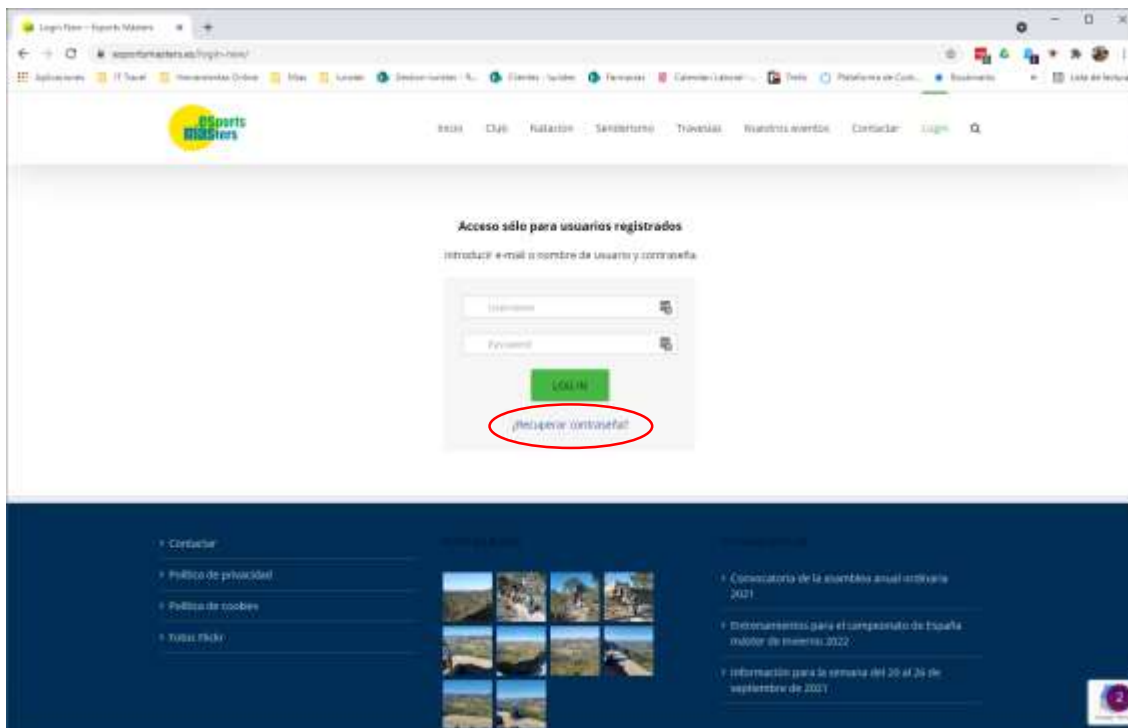

Si no recordáis vuestro usuario o el correo electrónico con el que os inscribisteis, enviad un mail a secretaria@esportsmasters.es

En esta "tienda" veréis que hay un producto que es "Licencia de natación local". Seleccionadlo y a partir de aquí seguid los pasos para la compra.