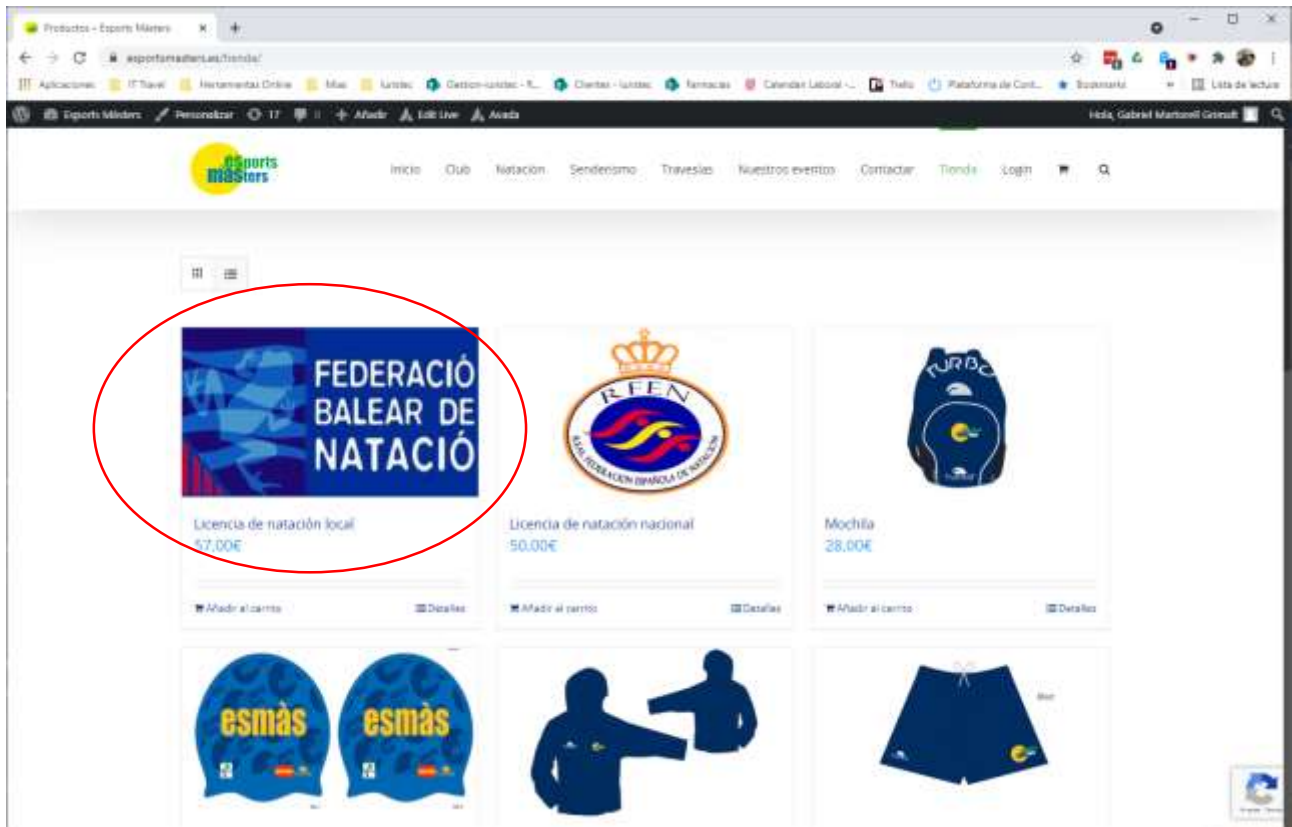

Recordad que la licencia territorial es imprescindible para participar en las sabatinas y en las competiciones autonómicas.