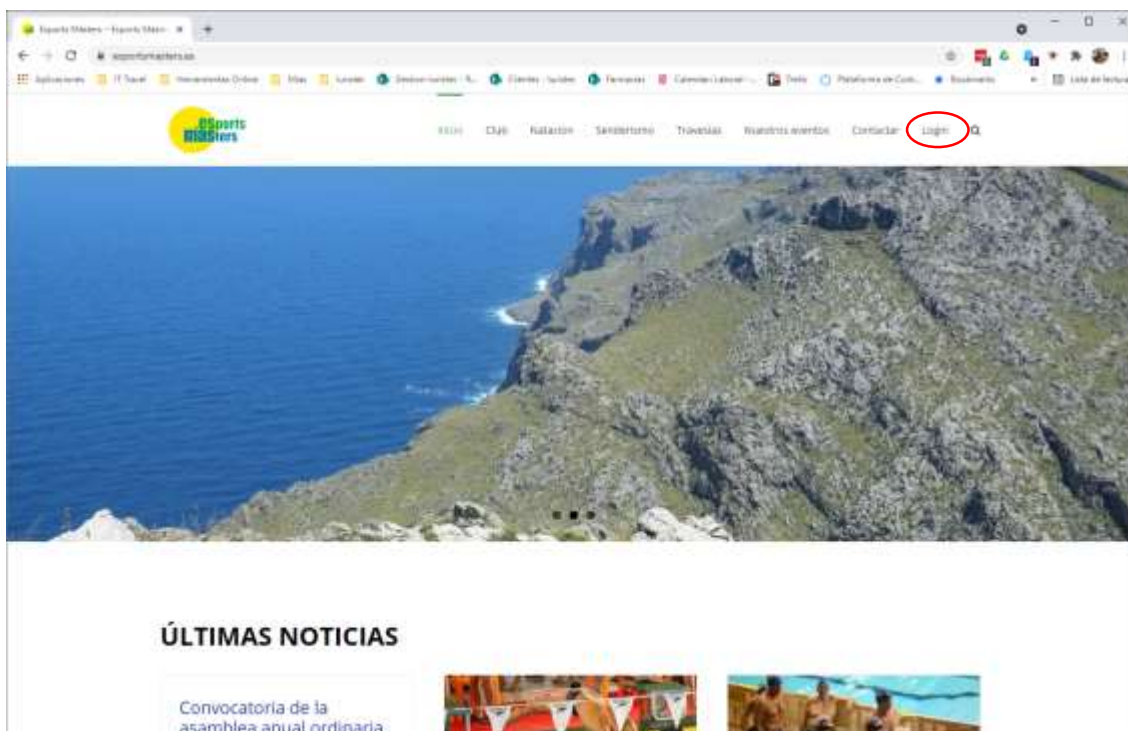

Desde ésta temporada, el pago de las licencias de natación se hará desde una nueva opción de la web que es la "Tienda".

Para ver dicha opción, primero tendréis que ir a la opción de "Login" del menú.

Una vez hayáis introducido vuestras credenciales de acceso, veréis la nueva opción que es "Tienda".